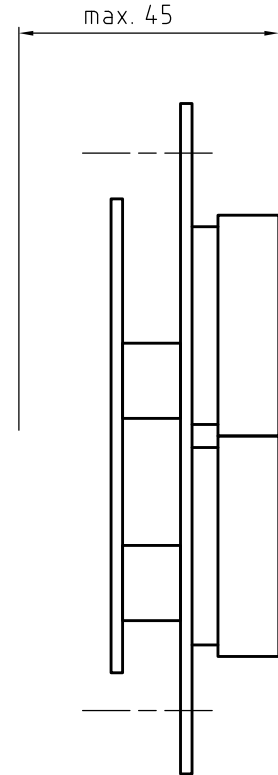

# MD384 V

**RUDÝ FILTR DO PLECHU TL. 1,5-2mm**