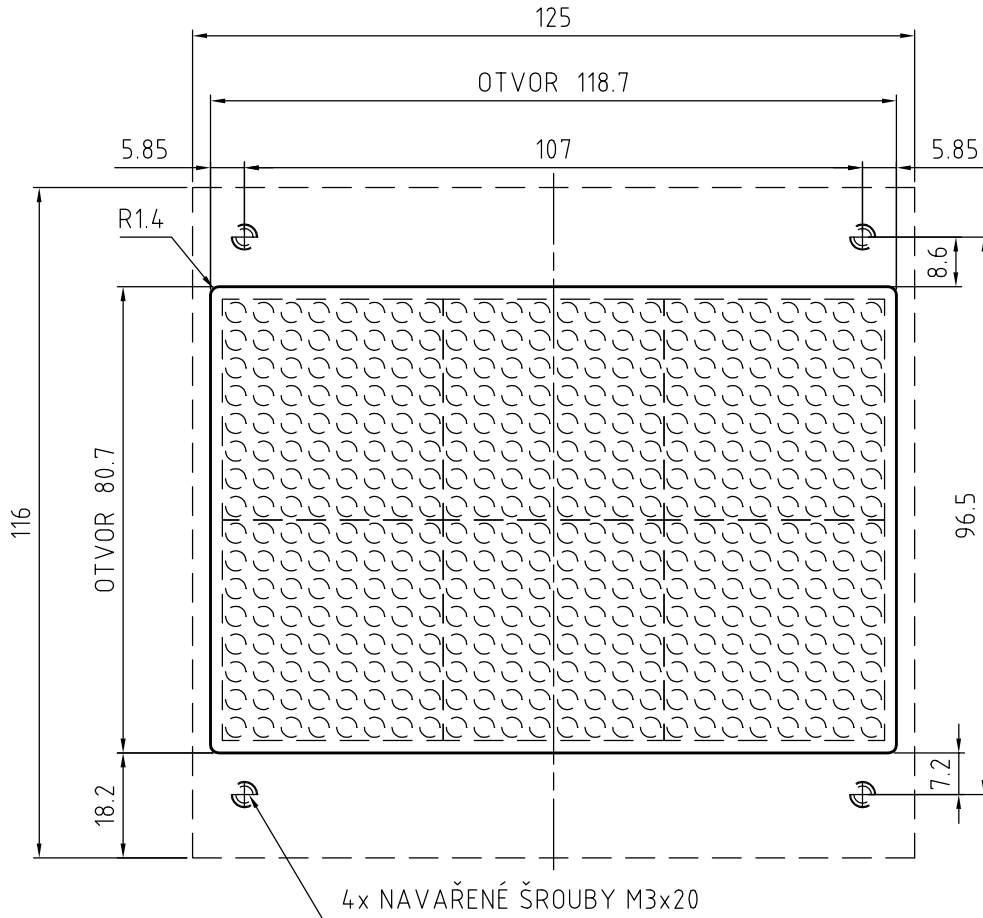

# MD384 V

**RUDÝ FILTR DO PLECHU TL. 1,5-2mm**