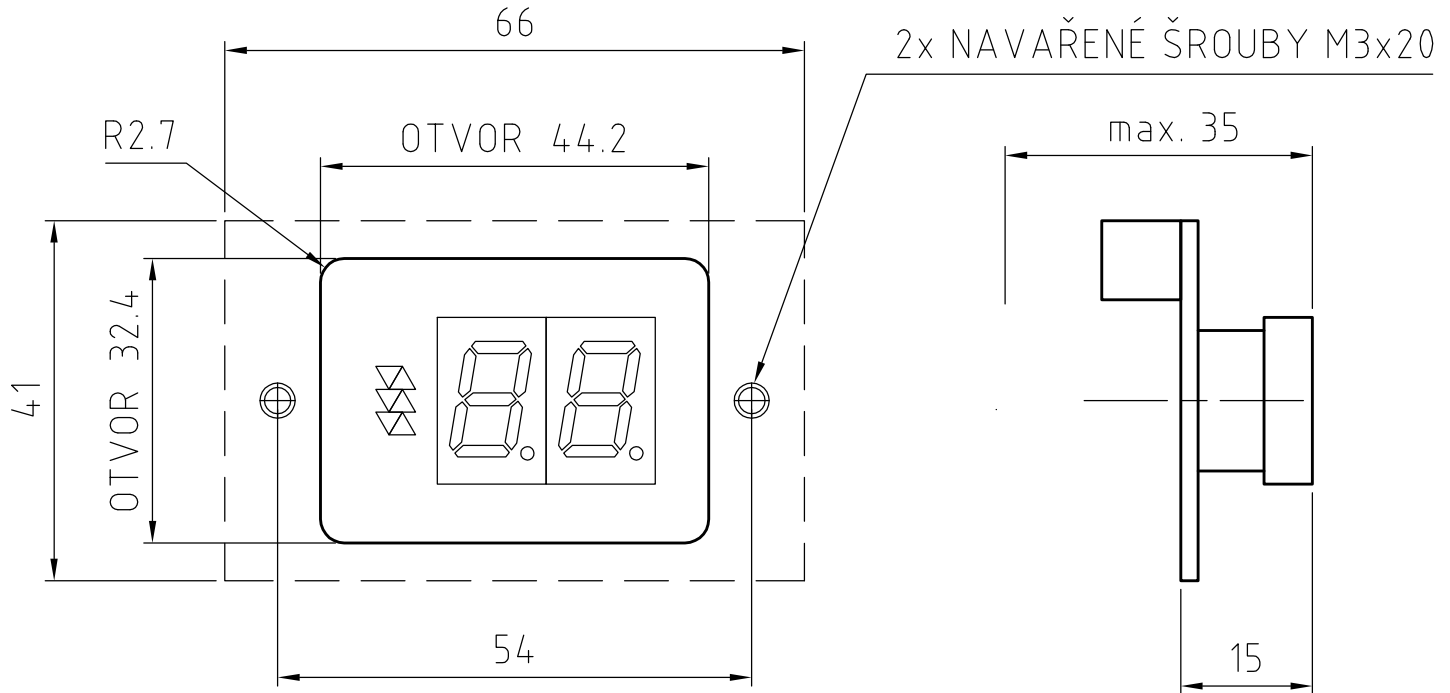

# SD276

RUDÝ FILTR DO PLECHU TL. 1,5-2mm